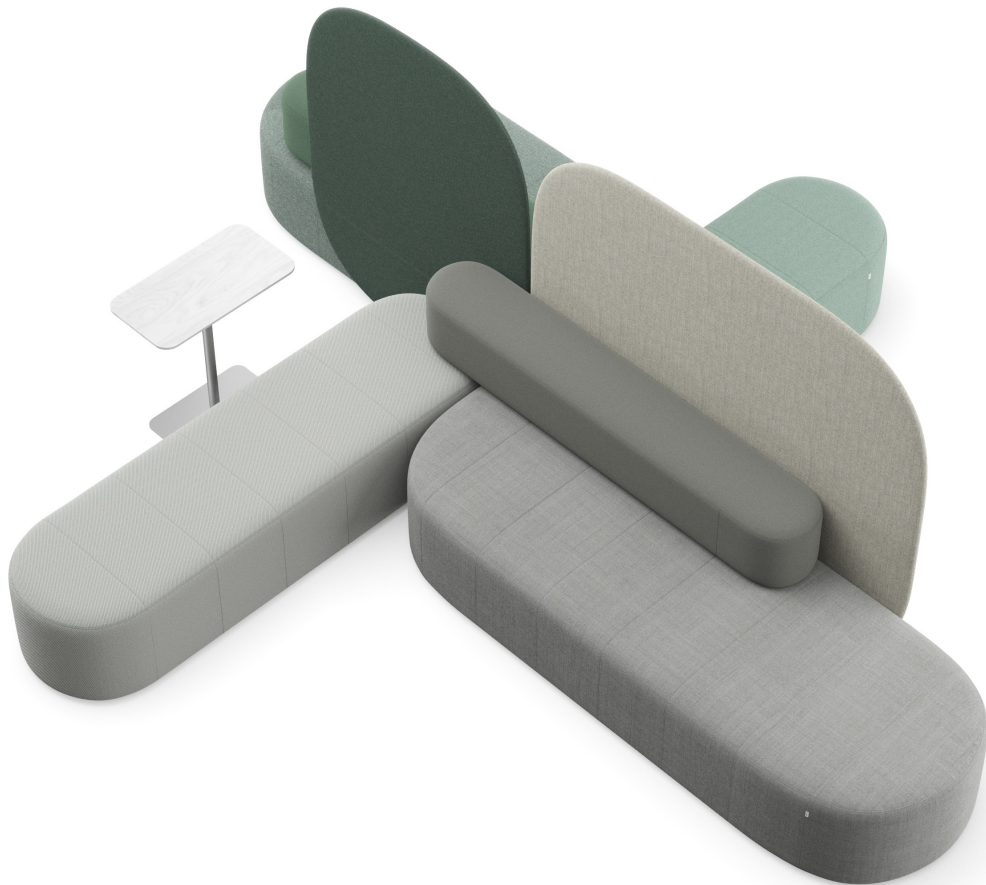

Revo Product Factsheet

Pearson Lloyd Design