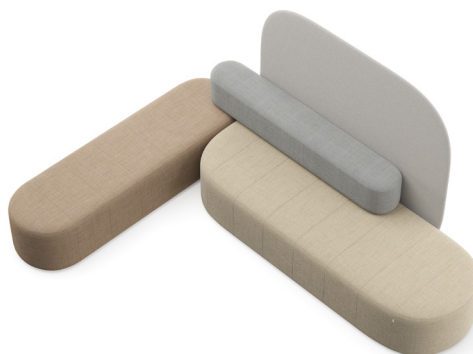

L Condition

Konfigurační kód LC-7 (Š: 2100 mm / D: 3050 mm)