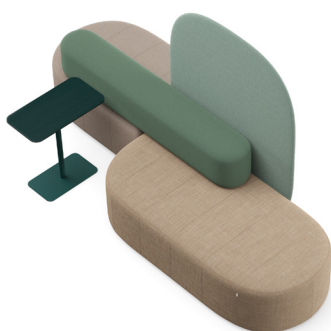

SSW7

Typologie hlavních nastavení *

Jednomístné sezení

Konfigurační kód SSW-2
(Š: 1200 mm / D: 900 mm / V: 1500 mm)

Face-to-Face

2 až 4 osoby
Dvě pohovky SW180 (Š: 1800 mm / D: 850 mm) a konferenční stůlek C150