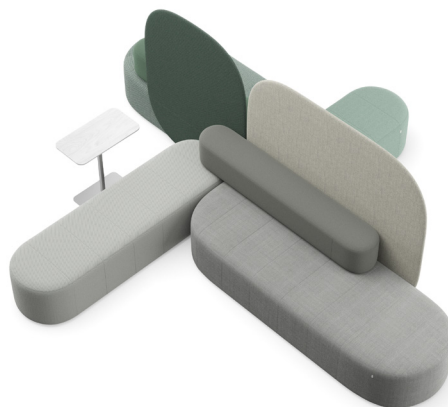

X Condition

Konfigurační kód XC-11 (Š: 3600 mm / D: 3600 mm)

* Revo nabízí 96 různých modulárních konfigurací, takže jej lze přizpůsobit potřebám jakéhokoli prostoru nebo stylu práce.